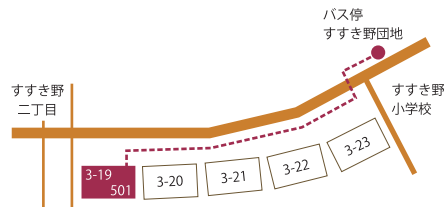

皆さまのお越しをお待ちしております。

お問い合わせ

MAIL info@danchi-saisei.jp

TEL 03-5357-1294 FAX 03-5357-1402

〒101-0051 東京都千代田区神田神保町 3-10

神田第3 アメレックスビル 10F

HP <http://danchi-saisei.jp/>

あざみ野駅（東急田園都市線／市営地下鉄ブルーライン）